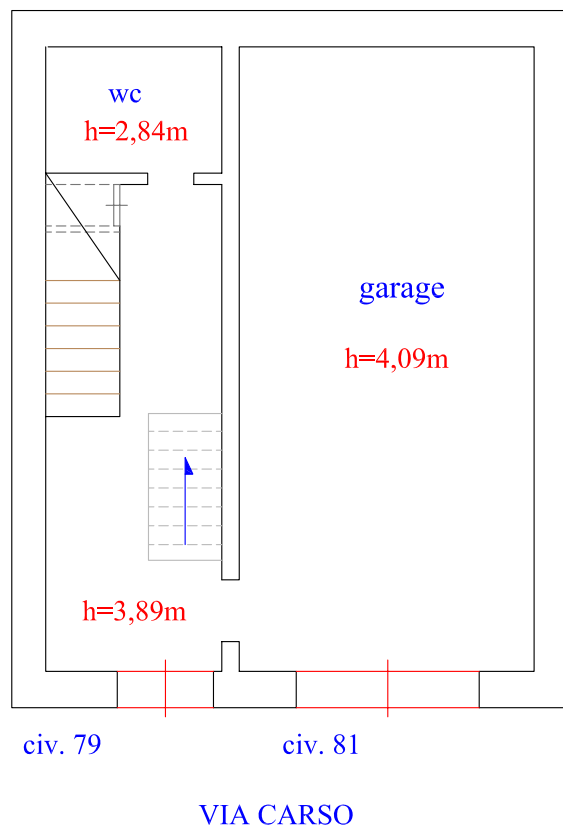

LOTTO 2 - Immobile B - Via Carso 79-81 p.T (Comune di Torremaggiore)

Planimetria del piano terra e interrato

Foglio 94: p.la 5540 sub. 1-2

scala 1/100